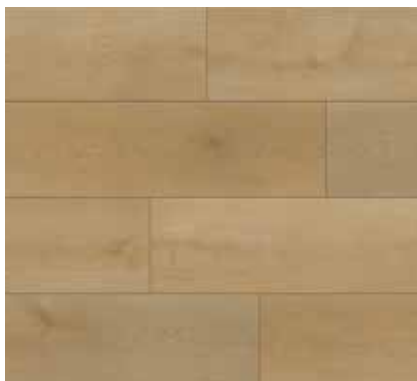

1175 / OAK STERLING