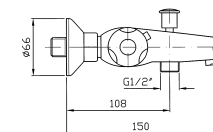

Zetaterm T3

VASCA-DOCCIA

Termostatico esterno con deviatore, aeratore, senza completo doccia.

Exposed bath-shower thermostatic mixer, with diverter, aerator, without handshower set.

ZT3186

5746,00

DOCCIA

Termostatico esterno con uscita da 1/2\".