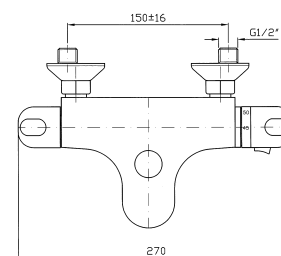

Zetaterm T3

VASCA-DOCCIA

Termostatico esterno con deviatore, aeratore, senza completo doccia.

Exposed bath-shower thermostatic mixer, with diverter, aerator, without handshower set.

ZT3186

5746,00

DOCCIA

Termostatico esterno con uscita da 1/2\".

Exposed shower thermostatic mixer, 1/2\" outlet.

ZT3070

4675,00