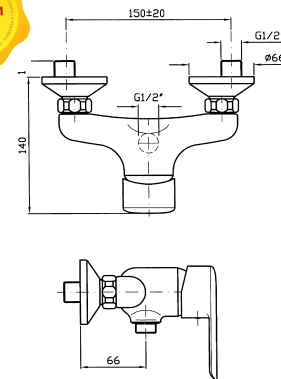

DOCCIA

Miscelatore monocomando esterno, uscita da 1/2".

Exposed single lever shower mixer with 1/2" outlet.

ZX5065

4301,00

DOCCIA

Miscelatore monocomando incasso.

Built-in single lever shower mixer.