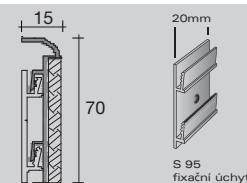

metal line

obvodové lišty s možností variabilní výplně

výška = 70 mm

zboží	délka	kód	Kč/ks	Kč/m	balení	IP	Neúplné balení: 10% příplatek
základní profil z eloxovaného hliníku - stříbro							
99/B7F vrtaný základ	200 cm	78050	526,00	263,00	10	100	ANO *
výplň - eloxovaný hliník stříbro							
99/I7SF	200 cm	78052	370,00	185,00	10	100	ANO *
výplň - hliník potažený pravou kůží (šedá)							
99/I7SF	200 cm	78062	784,00	392,00	10	100	ANO *
výplň - hliník potažený pravou kůží (černá)							
99/I7SF	200 cm	78060	784,00	392,00	10	100	ANO *
výplň - hliník potažený Alcrom® Plus fólií dekor 20							
99/I7SF	200 cm	78070	616,00	308,00	10	100	ANO *
výplň - hliník potažený Alcrom® Plus fólií dekor 40							
99/I7SF	200 cm	78074	616,00	308,00	10	100	ANO *
výplň - hliník potažený Alcrom® Plus fólií dekor 65							
99/I7SF	200 cm	78078	616,00	308,00	10	100	ANO *
propylenové doplňky skvěle dotvářejí vzhled obvodových lišt							
vnitřní roh	97/7I	78157	88,00		4		NE
vnější roh	97/7E	78156	88,00		4		NE
spoj	97/7G	78158	88,00		4		NE
pravé a levé ukončení	97/7P	78159	88,00 pár		4 páry		NE

eloxovaný hliník stříbro s výplní pravého dřeva - dub

výška = 70 mm

zboží	délka	kód	Kč/ks	Kč/m	balení	IP	Neúplné balení: 10% příplatek
97/7W dub	200 cm	78030	1.904,00	952,00	20	200	ANO *
97/7W dub - country	200 cm	78032	1.904,00	952,00	20	200	ANO *
97/7W dub - antik	200 cm	78034	1.904,00	952,00	20	200	ANO *
propylenové doplňky skvěle dotvářejí vzhled obvodových lišt							
vnitřní roh	97/7WI	78292	88,00		4		NE
vnější roh	97/7WE	78291	88,00		4		NE
spoj	97/7WG	78293	88,00		4		NE
pravé a levé ukončení	97/7WP	78294	88,00 pár		4 páry		NE
hliníkový fixační úchyt	S/95	78295	8,00		100		NE