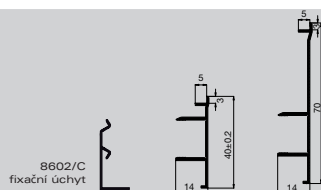

new Obvodová lišta - eloxovaný hliník stříbro
pro obkladové desky

výška = 40 -70 mm

zboží	délka	kód	Kč/ks	Kč/m	balení	IP	Neúplné balení: 10% příplatek
102/40 + 5 úchytů	200 cm	78278	546,00	273,00	20	200	ANO *
102/70 + 5 úchytů	200 cm	78280	724,00	362,00	20	200	ANO *
fixační úchyt							
8602/C		29750	153,00 blístr		10 blistrů 20 ks/blístr		NE

new Obvodová lišta - eloxovaný hliník stříbro
pro obkladové desky

výška = 40 -70 mm

zboží	délka	kód	Kč/ks	Kč/m	balení	IP	Neúplné balení: 10% příplatek
101/74	200 cm	78281	819,00	409,50	20	200	ANO *

lepidlo na bázi silikonu pro obvodové lišty

PP/86		78300	234,00		25	1200	NE

PVC těsnění - stříbro

pvc těsnění vhodné k hliníkovým a nerezovým obvodovým lištám

GM/90	200 cm	78024	174,00	87,00	20	200	NE

* individuální balení - Cena za metr je orientační. Obvodové lišty potahované barvou - minimální objednávka 300 m