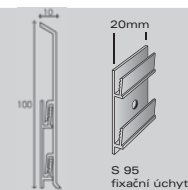

eloxovaný hliník stříbro

výška = 100 mm

zboží	délka	kód	Kč/ks	Kč/m	balení	IP	Neúplné balení: 10% příplatek
95/10SF + 3 úchyty	200 cm	78175	718,00	359,00	25	200	ANO *
95/10SF + 6 úchytů	400 cm	78176	1.437,00	359,25	25	200	NE
propylenové doplňky skvěle dotvářejí vzhled obvodových lišt							
vnitřní roh	95/10I	78206	88,00		4		NE
vnější roh	95/10E	78205	88,00		4		NE
spoj	95/10G	78207	88,00		4		NE
pravé a levé ukončení	95/10P	78208	88,00 pár		4 páry		NE
hliníkový fixační úchyt	S/95	78295	8,00		100		NE