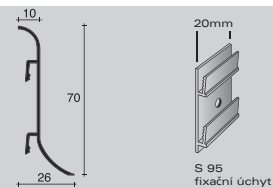

eloxovaný hliník stříbro

výška = 70 mm

zboží	délka	kód	Kč/ks	Kč/m	balení	IP	Neúplné balení: 10% příplatek
96/7SF + 3 úchyty	200 cm	78025	576,00	288,00	20	200	ANO *
96/7SF + 6 úchytů	400 cm	78026	1.152,00	288,00	20	200	NE
propylenové doplňky skvěle dotvářejí vzhled obvodových lišt							
vnitřní roh	96/7I	78216	88,00		4		NE
vnější roh	96/7E	78215	88,00		4		NE
spoj	96/7G	78217	88,00		4		NE
pravé a levé ukončení	96/7P	78218	88,00 pár		4 páry		NE
hliníkový fixační úchyt	S/95	78295	8,00		100		NE

* individuální balení - Cena za metr je orientační. Obvodové lišty potahované barvou - minimální objednávka 300 m

96/7_eloxovaný hliník stříbro

96/7/I_vnitřní roh skvěle dotváří vzhled obvodové lišty

96/7/E_vnější roh skvěle dotváří vzhled obvodové lišty

obvodové lišty

metal line

eloxovaný hliník stříbro

výška = 70 mm

zboží	délka	kód	KČ/ks	KČ/m	balení	IP	Neúplné balení: 10% příplatek
98/7SF + 3 úchyty	200 cm	78040	646,00	323,00	20	200	ANO *
98/7SF + 6 úchytů	400 cm	78041	1.291,00	322,75	20	200	NE
propylenové doplňky skvěle dotvářejí vzhled obvodových lišt							
vnitřní roh	98/7I	78221	88,00		4		NE
vnější roh	98/7E	78220	88,00		4		NE
spoj	98/7G	78222	88,00		4		NE
pravé a levé ukončení	98/7P	78223	88,00 pár		4 páry		NE
hliníkový fixační úchyt	S/95	78295	8,00		100		NE