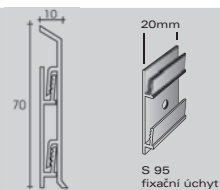

nerez ocel 1.4301 - satén

výška = 80 mm

zboží	délka	kód	Kč/ks	Kč/m	balení	IP	Neúplné balení: 10% příplatek
790/8SF	270 cm	78127	1.346,00	498,52	10	200	ANO *
propylenové doplňky skvěle dotvářejí vzhled obvodových lišt							
vnitřní roh	790/8IS	78226	137,00		4		NE
vnější roh	790/8ES	78225	137,00		4		NE
spoj	790/8GS	78227	137,00		4		NE
pravé a levé ukončení	790/8PS	78228	137,00 pár		4 páry		NE

obvodové lišty metal line

eloxovaný hliník stříbro

výška = 70 mm

zboží	délka	kód	KČ/ks	KČ/m	balení	IP	Neúplné balení: 10% příplatek
95/7SF + 3 úchyty	200 cm	78160	511,00	255,50	25	200	ANO *
95/7SF + 6 úchytů	400 cm	78161	1.022,00	255,50	25	200	NE
propylenové doplňky skvěle dotvářejí vzhled obvodových lišt							
vnitřní roh	95/7I	78201	88,00		4		NE
vnější roh	95/7E	78200	88,00		4		NE
spoj	95/7G	78202	88,00		4		NE
pravé a levé ukončení	95/7P	78203	88,00 pár		4 páry		NE
hliníkový fixační úchyt	S/95	78295	8,00		100		NE