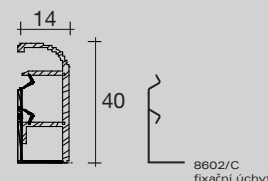

eloxovaný hliník stříbro

výška = 80 mm

zboží	délka	kód	KČ/ks	KČ/m	balení	IP	Neúplné balení: 10% příplatek
97/8SF + 3 úchyty	200 cm	78010	720,00	360,00	20	200	ANO *
97/8SF + 6 úchytů	400 cm	78011	1.440,00	360,00	20	200	NE
propylenové doplňky skvěle dotvářejí vzhled obvodových lišt							
vnitřní roh	97/8I	78211	88,00		4		NE
vnější roh	97/8E	78210	88,00		4		NE
spoj	97/8G	78212	88,00		4		NE
pravé a levé ukončení	97/8P	78213	88,00 pár		4 páry		NE
hliníkový fixační úchyt	S/97	78299	17,00		100		NE

* individuální balení - Cena za metr je orientační.

98/7_eloxovaný hliník stříbro

98/7E_vnější roh skvěle dotváří vzhled obvodové lišty

98/7P_ukončení (P+L) skvěle dotváří vzhled obvodové lišty

pvc instalační lišta
pro obvodovou lištu 97/8
bílá

výška = 50 mm

zboží	délka	kód	Kč/ks	Kč/m	balení	IP	Neúplné balení: 10% příplatek
97/8CB	200 cm	78290	246,00	123,00	20	200	NE

eloxovaný hliník stříbro

výška = 40 mm

zboží	délka	kód	Kč/ks	Kč/m	balení	IP	Neúplné balení: 10% příplatek
97/4SF + 5 úchytů	200 cm	78000	409,00	204,50	25	200	ANO *
fixační úchyt							
8602/C		29750	153,00 blistr		10 blistrů 20 ks/blistr		NE