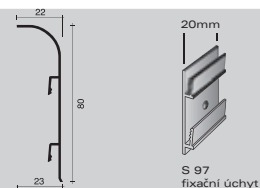

obvodové lišty

metal line

eloxovaný hliník stříbro

výška = 70 mm

zboží	délka	kód	KČ/ks	KČ/m	balení	IP	Neúplné balení: 10% příplatek
98/7SF + 3 úchyty	200 cm	78040	646,00	323,00	20	200	ANO *
98/7SF + 6 úchytů	400 cm	78041	1.291,00	322,75	20	200	NE
propylenové doplňky skvěle dotvářejí vzhled obvodových lišt							
vnitřní roh	98/7I	78221	88,00		4		NE
vnější roh	98/7E	78220	88,00		4		NE
spoj	98/7G	78222	88,00		4		NE
pravé a levé ukončení	98/7P	78223	88,00 pár		4 páry		NE
hliníkový fixační úchyt	S/95	78295	8,00		100		NE

eloxovaný hliník stříbro

výška = 80 mm

zboží	délka	kód	KČ/ks	KČ/m	balení	IP	Neúplné balení: 10% příplatek
97/8SF + 3 úchyty	200 cm	78010	720,00	360,00	20	200	ANO *
97/8SF + 6 úchytů	400 cm	78011	1.440,00	360,00	20	200	NE
propylenové doplňky skvěle dotvářejí vzhled obvodových lišt							
vnitřní roh	97/8I	78211	88,00		4		NE
vnější roh	97/8E	78210	88,00		4		NE
spoj	97/8G	78212	88,00		4		NE
pravé a levé ukončení	97/8P	78213	88,00 pár		4 páry		NE
hliníkový fixační úchyt	S/97	78299	17,00		100		NE