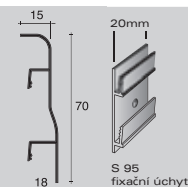

eloxovaný hliník stříbro

výška = 100 mm

zboží	délka	kód	Kč/ks	Kč/m	balení	IP	Neúplné balení: 10% příplatek
95/10SF + 3 úchyty	200 cm	78175	718,00	359,00	25	200	ANO *
95/10SF + 6 úchytů	400 cm	78176	1.437,00	359,25	25	200	NE
propylenové doplňky skvěle dotvářejí vzhled obvodových lišt							
vnitřní roh	95/10I	78206	88,00		4		NE
vnější roh	95/10E	78205	88,00		4		NE
spoj	95/10G	78207	88,00		4		NE
pravé a levé ukončení	95/10P	78208	88,00 pár		4 páry		NE
hliníkový fixační úchyt	S/95	78295	8,00		100		NE

eloxovaný hliník stříbro

výška = 70 mm

zboží	délka	kód	Kč/ks	Kč/m	balení	IP	Neúplné balení: 10% příplatek
96/7SF + 3 úchyty	200 cm	78025	576,00	288,00	20	200	ANO *
96/7SF + 6 úchytů	400 cm	78026	1.152,00	288,00	20	200	NE
propylenové doplňky skvěle dotvářejí vzhled obvodových lišt							
vnitřní roh	96/7I	78216	88,00		4		NE
vnější roh	96/7E	78215	88,00		4		NE
spoj	96/7G	78217	88,00		4		NE
pravé a levé ukončení	96/7P	78218	88,00 pár		4 páry		NE
hliníkový fixační úchyt	S/95	78295	8,00		100		NE