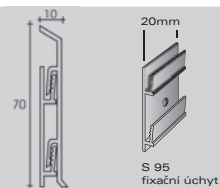

hliník - úprava titan

výška = 70 mm

zboží	délka	kód	KČ/ks	KČ/m	balení	IP	Neúplné balení: 10% příplatek
95/7TSF + 3 úchyty	200 cm	78165	745,00	372,50	25	200	ANO *
propylenové doplňky skvěle dotvářejí vzhled obvodových lišt							
vnitřní roh	95/7TI	78276	137,00		4		NE
vnější roh	95/7TE	78274	137,00		4		NE
spoj	95/7TG	78275	137,00		4		NE
pravé a levé ukončení	95/7TP	78282	137,00 pár		4 páry		NE
hliníkový fixační úchyt	S/95	78295	8,00		100		NE

* individuální balení - Cena za metr je orientační. Obvodové lišty potahované barvou - minimální objednávka 300 m