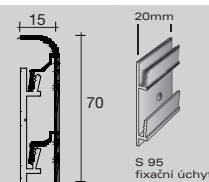

výška = 50 mm

zboží	délka	kód	Kč/ks	Kč/m	balení	IP	Neúplné balení: 10% příplatek
97/8CB	200 cm	78290	246,00	123,00	20	200	NE

eloxovaný hliník stříbro

výška = 40 mm

zboží	délka	kód	Kč/ks	Kč/m	balení	IP	Neúplné balení: 10% příplatek
97/4SF + 5 úchytů	200 cm	78000	409,00	204,50	25	200	ANO *
fixační úchyt							
8602/C		29750	153,00 blistr		10 blistrů 20 ks/blistr		NE

roh budou k dispozici od června 2008

eloxovaný hliník stříbro

výška = 70 mm

zboží	délka	kód	Kč/ks	Kč/m	balení	IP	Neúplné balení: 10% příplatek
97/7SF + 3 úchyty	200 cm	78005	700,00	350,00	20	200	ANO *
propylenové doplňky skvěle dotvářejí vzhled obvodových lišt							
vnitřní roh	97/7I	78157	88,00		4		NE
vnější roh	97/7E	78156	88,00		4		NE
spoj	97/7G	78158	88,00		4		NE
pravé a levé ukončení	97/7P	78159	88,00 pár		4 páry		NE
hliníkový fixační úchyt	S/95	78295	8,00		100		NE