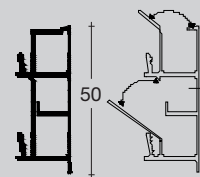

* individuální balení - Cena za metr je orientační.

98/7_eloxovaný hliník stříbro

98/7E_vnější roh skvěle dotváří vzhled obvodové lišty

98/7P_ukončení (P+L) skvěle dotváří vzhled obvodové lišty

pvc instalační lišta
pro obvodovou lištu 97/8
bílá

výška = 50 mm

zboží	délka	kód	Kč/ks	Kč/m	balení	IP	Neúplné balení: 10% příplatek
97/8CB	200 cm	78290	246,00	123,00	20	200	NE

eloxovaný hliník stříbro

výška = 40 mm

zboží	délka	kód	Kč/ks	Kč/m	balení	IP	Neúplné balení: 10% příplatek
97/4SF + 5 úchytů	200 cm	78000	409,00	204,50	25	200	ANO *
fixační úchyt							
8602/C		29750	153,00 blistr		10 blistrů 20 ks/blistr		NE