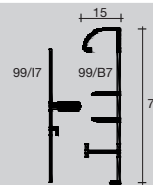

obvodové lišty

metal line

obvodové lišty s možností variabilní výplně

výška = 70 mm

zboží	délka	kód	Kč/ks	Kč/m	balení	IP	Neúplné balení: 10% příplatek
základní profil z eloxovaného hliníku - stříbro							
99/B7F vrtaný základ	200 cm	78050	526,00	263,00	10	100	ANO *
výplň - eloxovaný hliník stříbro							
99/I7SF	200 cm	78052	370,00	185,00	10	100	ANO *
výplň - hliník potažený pravou kůží (šedá)							
99/I7SF	200 cm	78062	784,00	392,00	10	100	ANO *
výplň - hliník potažený pravou kůží (černá)							
99/I7SF	200 cm	78060	784,00	392,00	10	100	ANO *
výplň - hliník potažený Alcrom® Plus fólií dekor 20							
99/I7SF	200 cm	78070	616,00	308,00	10	100	ANO *
výplň - hliník potažený Alcrom® Plus fólií dekor 40							
99/I7SF	200 cm	78074	616,00	308,00	10	100	ANO *
výplň - hliník potažený Alcrom® Plus fólií dekor 65							
99/I7SF	200 cm	78078	616,00	308,00	10	100	ANO *
propylenové doplňky skvěle dotvářejí vzhled obvodových lišt							
vnitřní roh	97/7I	78157	88,00		4		NE
vnější roh	97/7E	78156	88,00		4		NE
spoj	97/7G	78158	88,00		4		NE
pravé a levé ukončení	97/7P	78159	88,00 pár		4 páry		NE