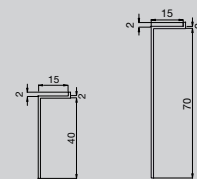

eloxovaný hliník stříbro s výplní pravého dřeva - dub

výška = 70 mm

zboží	délka	kód	Kč/ks	Kč/m	balení	IP	Neúplné balení: 10% příplatek
97/7W dub	200 cm	78030	1.904,00	952,00	20	200	ANO *
97/7W dub - country	200 cm	78032	1.904,00	952,00	20	200	ANO *
97/7W dub - antik	200 cm	78034	1.904,00	952,00	20	200	ANO *
propylenové doplňky skvěle dotvářejí vzhled obvodových lišt							
vnitřní roh	97/7WI	78292	88,00		4		NE
vnější roh	97/7WE	78291	88,00		4		NE
spoj	97/7WG	78293	88,00		4		NE
pravé a levé ukončení	97/7WP	78294	88,00 pár		4 páry		NE
hliníkový fixační úchyt	S/95	78295	8,00		100		NE

new Obvodová lišta - eloxovaný hliník stříbro
pro obkladové desky

výška = 40 -70 mm

zboží	délka	kód	Kč/ks	Kč/m	balení	IP	Neúplné balení: 10% příplatek
100/40	200 cm	78277	423,00	211,50	20	200	ANO *
100/70	200 cm	78279	605,00	302,50	20	200	ANO *